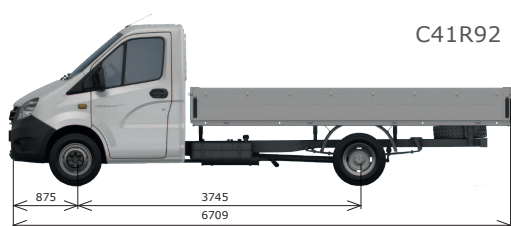

ЛЕГКИЙ КОММЕРЧЕСКИЙ АВТОМОБИЛЬ ГАЗель NEXT

- Полная масса автомобиля 4,6 тонны
- Кабина на 3 или 7 мест
- Увеличенная грузоподъемность
- Измененный задний ведущий мост (тип: Spicer)
- Дисковые тормозные механизмы задних колес
- Усиленная задняя подвеска с нижним подрессорником
- Низкая стоимость владения и быстрый срок окупаемости
- Оцинкованная кабина, гарантия от сквозной коррозии — 8 лет
- Гарантия 3 года или 150 тыс. км, интервал ТО — 20 000 км
- Заводское коммуникационное оборудование для доступа к цифровым услугам GAZ Connect

ТЕХНИЧЕСКИЕ ХАРАКТЕРИСТИКИ

ПАРАМЕТРЫ	МОДЕЛЬ АВТОМОБИЛЯ	
	C41R92/ C45R92	C42R92/ C46R92
Количество мест (включая водителя), чел.	3	7
Технически допустимая максимальная масса автомобиля, кг	4600	
Масса снаряженного автомобиля, кг	2415/2542	2428/2656
Технически допустимая максимальная масса, приходящаяся на каждую из осей автомобиля, кг:		
переднюю/заднюю	1650/3300	
Дорожный просвет (под картером заднего моста при полной массе), мм	170	
Минимальный радиус поворота по колею наружного переднего колеса, м	6,5	
Контрольный расход топлива (замеряется по специальной методике) при движении с постоянной скоростью, л/100 км:		
60 км/ч/80 км/ч	8,5/10,3	
Максимальная скорость автомобиля на горизонтальном участке ровного шоссе, км/ч	130	
Углы свеса (с нагрузкой), град.:		
передний/задний	22/9	
Максимальный подъем, преодолеваемый автомобилем с полной нагрузкой, %	26	

ПАРАМЕТРЫ	МОДЕЛЬ ДВИГАТЕЛЯ	
	ISF2.8s5161P	
Экологический класс	5	
Тип	Дизельный, с турбонаддувом и охладителем надвучного воздуха	
Количество цилиндров и их расположение	4, рядное	
Диаметр цилиндров и ход поршня, мм	2,8	
Степень сжатия	16,9	
Максимальная мощность, кВт (л. с.)	110 (149,6)	
при частоте вращения коленчатого вала, об/мин	3400	
Максимальный крутящий момент, нетто, Н·м (кгс·м)	320 (32,6)	
при частоте вращения коленчатого вала, об/мин	1400 — 3000	