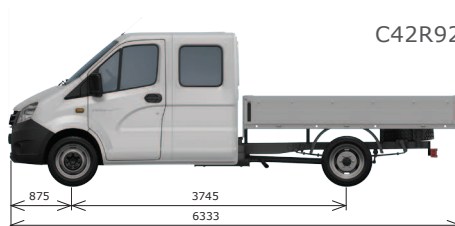

ТЕХНИЧЕСКИЕ ХАРАКТЕРИСТИКИ

ПАРАМЕТРЫ	МОДЕЛЬ АВТОМОБИЛЯ	
	C41R92/ C45R92	C42R92/ C46R92
Количество мест (включая водителя), чел.	3	7
Технически допустимая максимальная масса автомобиля, кг	4600	
Масса снаряженного автомобиля, кг	2415/2542	2428/2656
Технически допустимая максимальная масса, приходящаяся на каждую из осей автомобиля, кг:		
переднюю/заднюю	1650/3300	
Дорожный просвет (под картером заднего моста при полной массе), мм	170	
Минимальный радиус поворота по колею наружного переднего колеса, м	6,5	
Контрольный расход топлива (замеряется по специальной методике) при движении с постоянной скоростью, л/100 км:		
60 км/ч/80 км/ч	8,5/10,3	
Максимальная скорость автомобиля на горизонтальном участке ровного шоссе, км/ч	130	
Углы свеса (с нагрузкой), град.:		
передний/задний	22/9	
Максимальный подъем, преодолеваемый автомобилем с полной нагрузкой, %	26	

ПАРАМЕТРЫ	МОДЕЛЬ ДВИГАТЕЛЯ	
	ISF2.8s5161P	
Экологический класс	5	
Тип	Дизельный, с турбонаддувом и охладителем надвучного воздуха	
Количество цилиндров и их расположение	4, рядное	
Диаметр цилиндров и ход поршня, мм	2,8	
Степень сжатия	16,9	
Максимальная мощность, кВт (л. с.)	110 (149,6)	
при частоте вращения коленчатого вала, об/мин	3400	
Максимальный крутящий момент, нетто, Н·м (кгс·м)	320 (32,6)	
при частоте вращения коленчатого вала, об/мин	1400 — 3000	

C42R92

8-800-700-07-47
(звонок по России бесплатный)
azgaz.ru