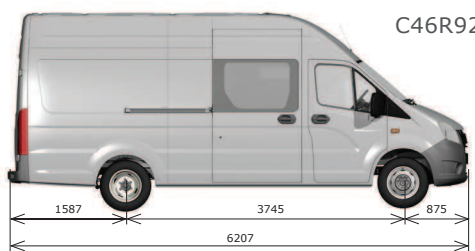

C45R92

C46R92