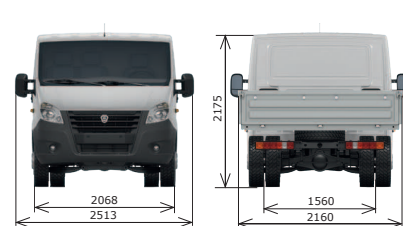

ТЕХНИЧЕСКИЕ ХАРАКТЕРИСТИКИ

ПАРАМЕТРЫ	МОДЕЛЬ АВТОМОБИЛЯ	
	C41R92/ C45R92	C42R92/ C46R92
Количество мест (включая водителя), чел.	3	7
Технически допустимая максимальная масса автомобиля, кг	4600	
Масса снаряженного автомобиля, кг	2415/2542	2428/2656
Технически допустимая максимальная масса, приходящаяся на каждую из осей автомобиля, кг:		
переднюю/заднюю	1650/3300	
Дорожный просвет (под картером заднего моста при полной массе), мм	170	
Минимальный радиус поворота по колею наружного переднего колеса, м	6,5	
Контрольный расход топлива (замеряется по специальной методике) при движении с постоянной скоростью, л/100 км:		
60 км/ч/80 км/ч	8,5/10,3	
Максимальная скорость автомобиля на горизонтальном участке ровного шоссе, км/ч	130	
Углы свеса (с нагрузкой), град.:		
передний/задний	22/9	
Максимальный подъем, преодолеваемый автомобилем с полной нагрузкой, %	26	

ПАРАМЕТРЫ	МОДЕЛЬ ДВИГАТЕЛЯ	
	ISF2.8s5161P	
Экологический класс	5	
Тип	Дизельный, с турбонаддувом и охладителем надвучного воздуха	
Количество цилиндров и их расположение	4, рядное	
Диаметр цилиндров и ход поршня, мм	2,8	
Степень сжатия	16,9	
Максимальная мощность, кВт (л. с.)	110 (149,6)	
при частоте вращения коленчатого вала, об/мин	3400	
Максимальный крутящий момент, нетто, Н·м (кгс·м)	320 (32,6)	
при частоте вращения коленчатого вала, об/мин	1400 — 3000	

C42R92

8-800-700-07-47
(звонок по России бесплатный)
azgaz.ru