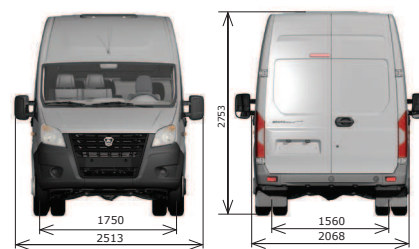

C46R92

8-800-700-07-47
(звонок по России бесплатный)
azgaz.ru

После подписания данного издания в печать в комплектацию, технические характеристики, доступные цвета, стандартное оснащение и опции, во внешний вид и функции автомобилей ГАЗ могут быть внесены изменения. В иллюстрациях могут быть изображены принадлежности и элементы дополнительной комплектации, не входящие в базовый объем поставки. Возможны отклонения в цветопередаче, обусловленные техникой печати. За консультациями по представленному продукту рекомендуем всегда обращаться к производителю или официальному дилеру ГАЗ.