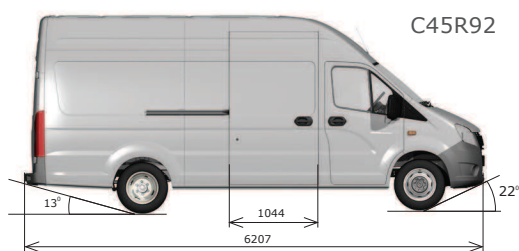

ТЕХНИЧЕСКИЕ ХАРАКТЕРИСТИКИ

ПАРАМЕТРЫ	МОДЕЛЬ АВТОМОБИЛЯ	
	C41R92/ C45R92	C42R92/ C46R92
Количество мест (включая водителя), чел.	3	7
Технически допустимая максимальная масса автомобиля, кг	4600	
Масса снаряженного автомобиля, кг	2415/2542	2428/2656
Технически допустимая максимальная масса, приходящаяся на каждую из осей автомобиля, кг:		
переднюю/заднюю	1650/3300	
Дорожный просвет (под картером заднего моста при полной массе), мм	170	
Минимальный радиус поворота по колею наружного переднего колеса, м	6,5	
Контрольный расход топлива (замеряется по специальной методике) при движении с постоянной скоростью, л/100 км:		
60 км/ч/80 км/ч	8,5/10,3	
Максимальная скорость автомобиля на горизонтальном участке ровного шоссе, км/ч	130	
Углы свеса (с нагрузкой), град.:		
передний/задний	22/9	
Максимальный подъем, преодолеваемый автомобилем с полной нагрузкой, %	26	

ПАРАМЕТРЫ	МОДЕЛЬ ДВИГАТЕЛЯ	
	ISF2.8s5161P	
Экологический класс	5	
Тип	Дизельный, с турбонаддувом и охладителем надвучного воздуха	
Количество цилиндров и их расположение	4, рядное	
Диаметр цилиндров и ход поршня, мм	2,8	
Степень сжатия	16,9	
Максимальная мощность, кВт (л. с.)	110 (149,6)	
при частоте вращения коленчатого вала, об/мин	3400	
Максимальный крутящий момент, нетто, Н·м (кгс·м)	320 (32,6)	
при частоте вращения коленчатого вала, об/мин	1400 — 3000	

C45R92

8-800-700-07-47
(звонок по России бесплатный)
azgaz.ru