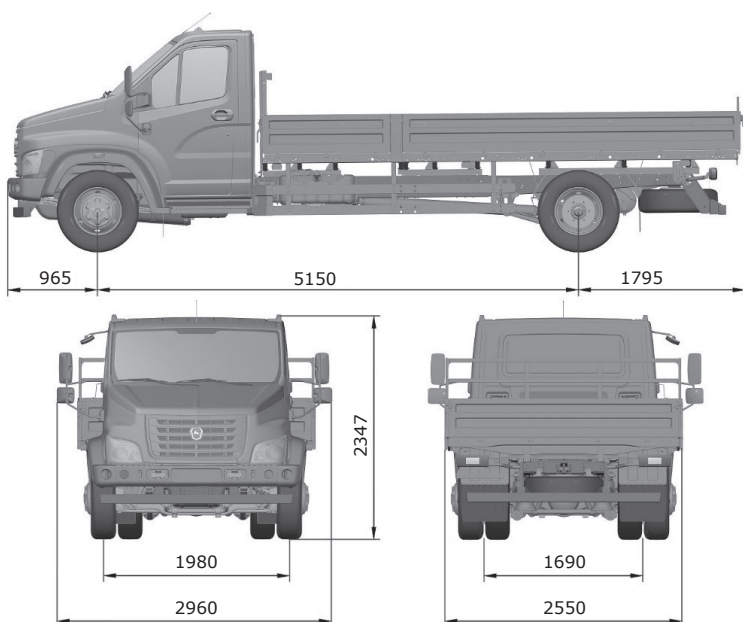

СРЕДНЕТОННАЖНЫЙ АВТОМОБИЛЬ ГАЗон NEXT

- Полная масса 10 тонн
- Задняя подвеска с пневматическими упругими элементами, с пультом управления на сиденье водителя
- Погрузочная высота 935 мм
- Дистанционный привод КПП с размещением рычага на панели приборов
- Возможность установки надстройки шириной 2550 мм
- Оцинкованная кабина, гарантия от сквозной коррозии 8 лет
- Гарантия 3 года (150 тыс. км). Межсервисный интервал 20 000 км
- Высокая надежность. Современные технические решения
- Высокий уровень комфорта. Лучшая цена в своем классе
- Заводское коммуникационное оборудование для доступа к цифровым услугам GAZ Connect

ТЕХНИЧЕСКИЕ ХАРАКТЕРИСТИКИ

ПАРАМЕТРЫ	C41RB3
Число мест	3
Полная масса, кг	10 000
Грузоподъемность, кг	6200
Колесная база	5150
Двигатель	ЯМЗ-53445
Экологический класс	Евро 5
Рабочий объем, л	4,43
Максимальная мощность, кВт (л. с.)	124,2 (168,9)
Частота вращения, об/мин	2300
Максимальный крутящий момент, Н·м	662
Частота вращения, об/мин	1200 – 2100
Контрольный расход топлива 60/80 км/ч, л/100 км	15,3/21,3
Максимальная скорость, км/ч	105
Электрооборудование	Блок фары головного света с ДХО, 2 х110 А·ч, номинальное напряжение бортовой сети 12 В
КПП	Механическая 5-ти ступенчатая, дистанционный механизм переключения передач под тросовый привод рычагов
Задний мост/главная передача	Гипоидная, передаточное число 3,9
Рабочая тормозная система	Двухконтурная с пневматическим приводом с ABS, ASR, EBD
Тормозные механизмы передних/задних колес	Дисковые
Задняя подвеска	Трехрычажная с пневматическими упругими элементами, с гидравлическими газонаполненными амортизаторами, ограничивающими ход отбоя, со стабилизатором поперечной устойчивости, с возможностью регулирования положения
Колеса	Дисковые неразборные 6,75х19,5
Шины	Пневматические радиальные 265/70R19.5 (бескамерные)
Колея передних/задних колес	1980/1690
Радиус разворота, м, от	9,1
Дорожный просвет	207
Погрузочная высота, м	935 – 1135