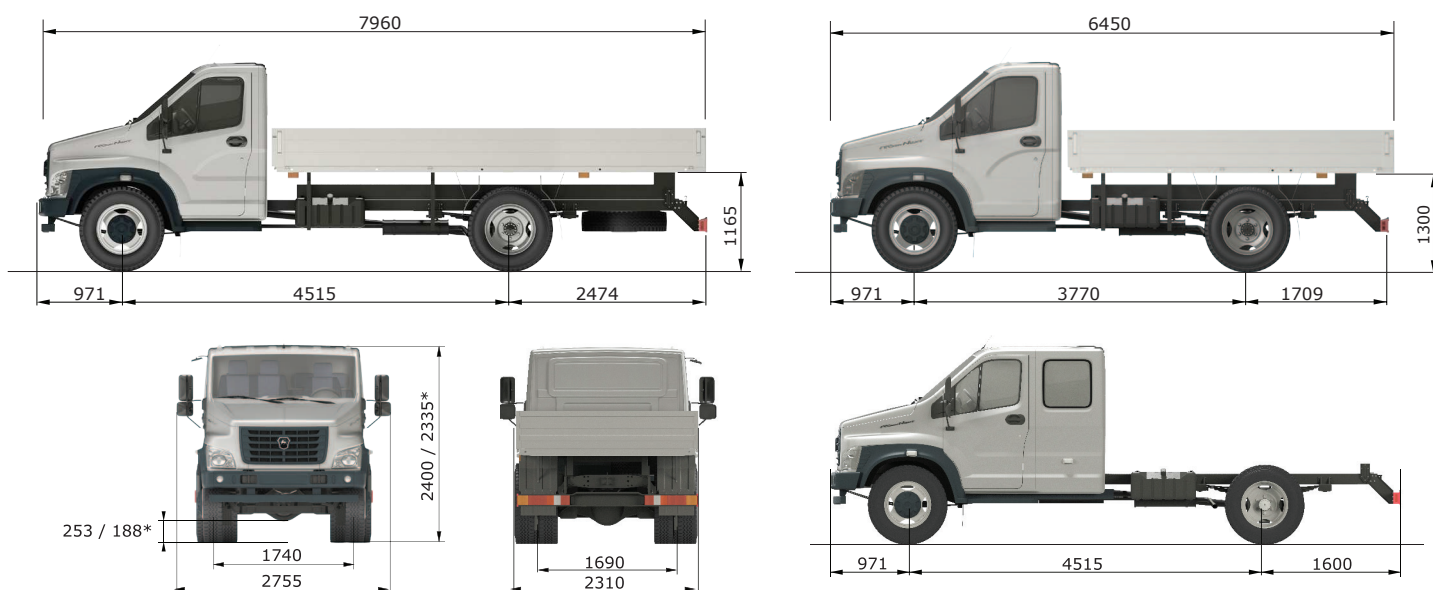

СРЕДНЕТОННАЖНЫЙ ГРУЗОВИК ГАЗон NEXT

- Объем фургона до 45 куб. м. Грузоподъемность 5 т
- Высокая надежность. Современные технические решения
- Гарантия 3 года (150 тыс. км). Межсервисный интервал 20 000 км
- Оцинкованная кабина, гарантия от сквозной коррозии 8 лет
- Лучшая цена в своем классе. Низкая стоимость владения
- Кабина на 3 или 7 мест. Высокий уровень комфорта
- Модификации с низкой погрузочной высотой и высоким клиренсом

ТЕХНИЧЕСКИЕ ХАРАКТЕРИСТИКИ ГАЗОН NEXT 4x2

ПАРАМЕТРЫ	C41R13	C41R33	C42R33
Число мест	3	3	7
Полная масса, кг	8700		
Грузоподъемность автомобиля с платформой без тента, кг	4970	4570	4550
Колесная база	3770	4515	4515
Двигатель	ЯМЗ-534		
Экологический класс	Евро 5		
Рабочий объем, л	4.4		
Максимальная мощность, кВт (л. с.) Частота вращения, об/мин	124.2 (168.9) 2300		
Максимальный крутящий момент, Н.м Частота вращения, об/мин	662 1200—1600		
Контрольный расход топлива 60/80 км/ч, л/100 км	14,3/19,3		
Максимальная скорость, км/ч	110		
Электрооборудование	Блок фары головного света с ДХО, 2 x110 А·ч, номинальное напряжение бортовой сети 12 В		
КПП	Со сниженным усилием при переключении передач		
Задний мост/главная передача	Гипоидная, передаточное число 4,556/3,9*		
Рабочая тормозная система	Двухконтурная с пневматическим приводом с ABS, ASR, EBD		
Тормозные механизмы передних/задних колес	Дисковые		
Колеса	Дисковые разборные с ободом 6,0Б-20 и разрезным бортовым кольцом / дисковые неразборные 6,75x19,5*		
Шины	Пневматические радиальные 8,25R20 (камерные) / 245/70R19.5 (бескамерные)*		
Колея передних/задних колес	1740/1690		
Радиус разворота, м, от	7,3/6,8*	8,5/7,9*	8,5/7,9*
Дорожный просвет	253/188*		
Погрузочная высота, м	1300/1165*		