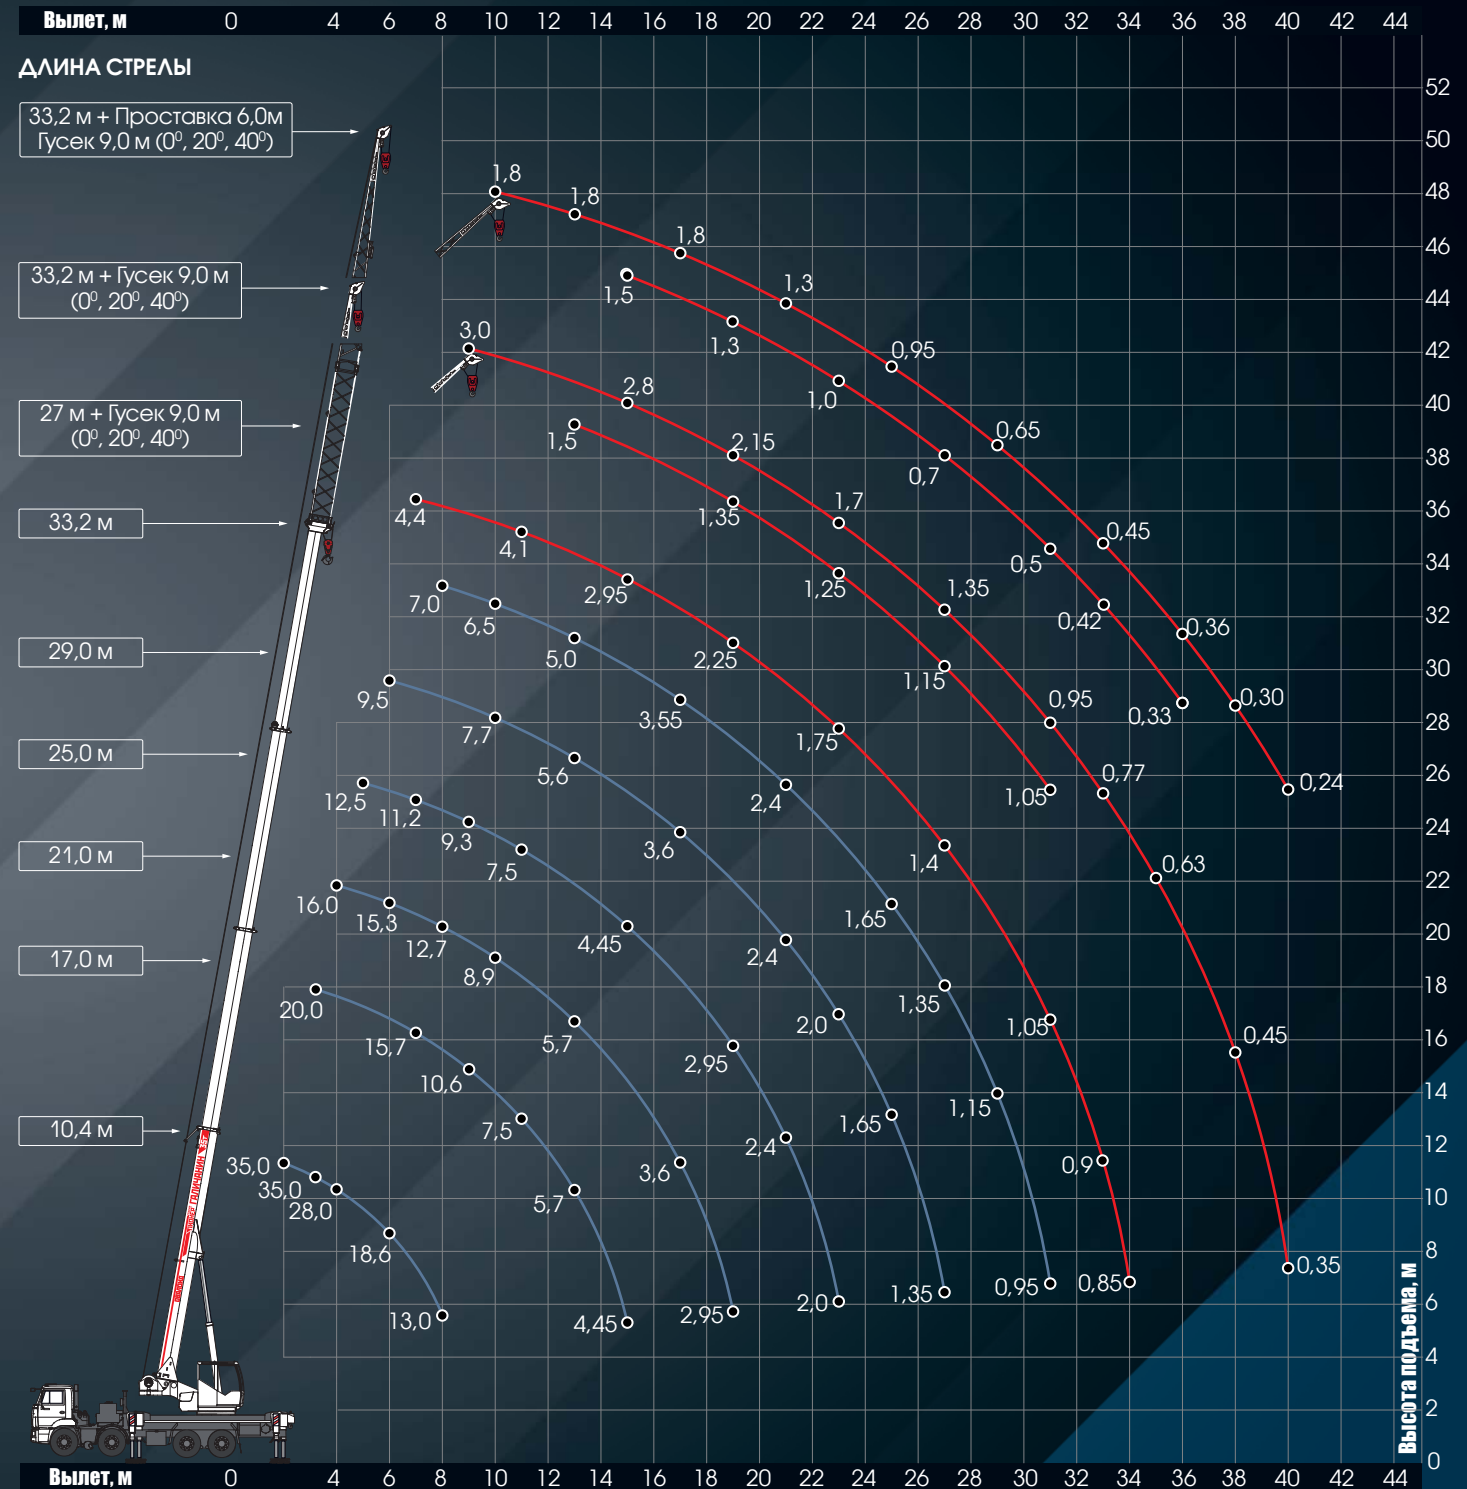

Технология «трансформер» позволяет установить на основную стрелу две дополнительные проставки по 6,0 м и гусёк 9,0 м для увеличения рабочей длины стрелы с 33,2 м до 54,2 м, чтобы подать груз на высоту 18-этажного сооружения.

ГРУЗОВЫСОТНЫЕ ХАРАКТЕРИСТИКИ

ПРОТИВОВЕС 6,0 ТОНН КС-55721-1В

Вылет, м	Длина стрелы, м												Вылет, м
	10,4	13	15	17	19	21	23	25	27	29	31	33,2	
2	35,0												2
3	35,0	20,0	20,0										3
3,2	35,0	20,0	20,0	20,0									3,2
4	28,0	20,0	20,0	20,0	18,0	16,0							4
5	22,4	20,0	20,0	20,0	16,9	16,0	14,0	12,5					5
6	18,6	18,6	19,2	17,3	16,0	15,3	14,0	12,5	11,0	9,5			6
7	16,0	16,0	16,0	15,7	14,6	14,4	13,1	11,2	10,9	9,5	8,0		7
8	13,0	13,0	13,0	13,0	12,9	12,7	12,0	10,2	9,9	9,5	8,0	7,0	8
11		7,5	7,5	7,5	7,5	7,5	7,5	7,5	7,4	7,0	6,5	6,0	11
13			5,7	5,7	5,7	5,7	5,7	5,7	5,65	5,6	5,4	5,0	13
15				4,45	4,45	4,45	4,45	4,45	4,45	4,45	4,4	4,3	15
17					3,6	3,6	3,6	3,6	3,6	3,6	3,55	3,55	17
19						2,95	2,95	2,95	2,95	2,95	2,9	2,9	19
21							2,4	2,4	2,4	2,4	2,4	2,4	21
23								2,0	2,0	2,0	2,0	2,0	23
25									1,65	1,65	1,65	1,65	25
27										1,35	1,35	1,35	27
29											1,15	1,15	29
31												0,95	31