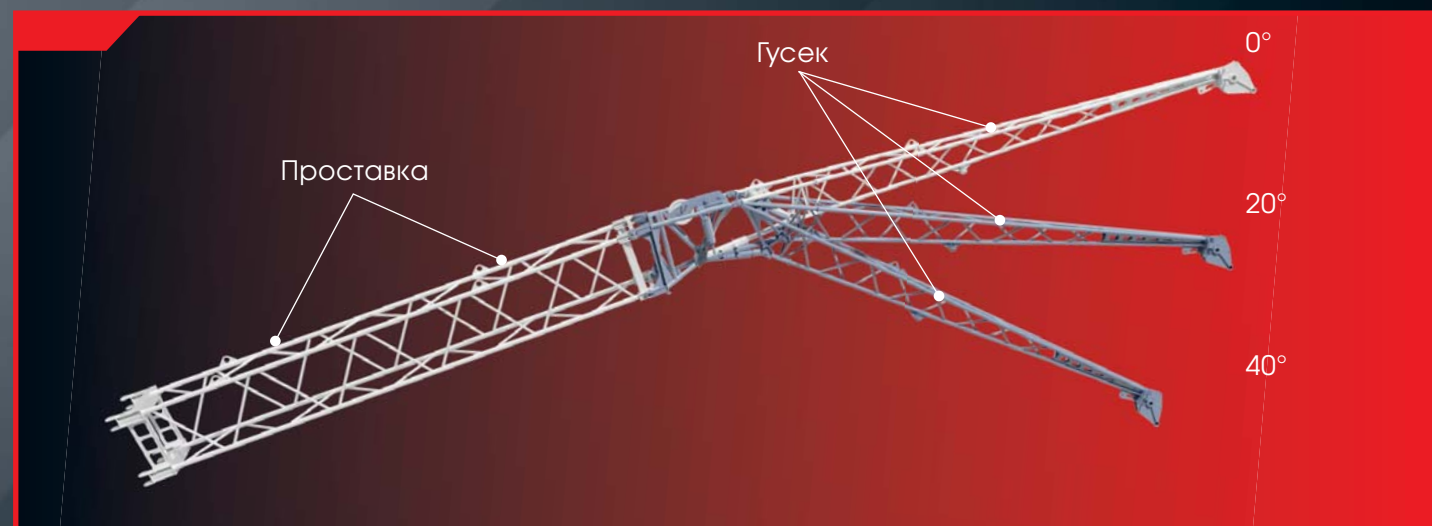

В серии «ПИОНЕР» мы применили новейшие технологии и решения, благодаря которым автокраны получили безупречные технические, грузовысотные и транспортные характеристики.

- стрела с возможностью телескопирования груза до 7т
- гусек длиной 9,0 м
- проставка гуська длиной 6,0 м
- опорный контур 5,45х6,2 м
- вспомогательная грузовая лебедка
- набор противовесов массой до 6,0 т

СИСТЕМА ТЕЛЕСКОПИРОВАНИЯ

Стрела имеет один гидроцилиндр телескопирования, что позволяет обеспечить синхронное выдвигание секций. Благодаря этому оптимально распределяются нагрузки по стреле и как следствие, минимизируется ее масса и достигается высокая грузоподъемность.

ОДИНОЧНЫЙ БЛОК С ДОПОЛНИТЕЛЬНОЙ ЛЕБЕДКОЙ

Технология вспомогательной грузовой лебедки, установленной на основной стреле - уникальное конструкторское решение для ускоренного подъема грузов массой до 2,5 т и сохранения транспортных габаритов автокрана по длине равной 12,0 м.

Технология «трансформер» позволяет установить на основную стрелу две дополнительные проставки по 6,0 м и гусёк 9,0 м для увеличения рабочей длины стрелы с 33,2 м до 54,2 м, чтобы подать груз на высоту 18-этажного сооружения.